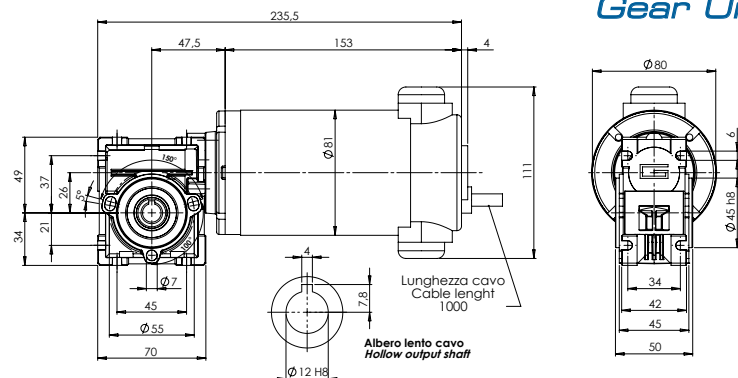

**Dimensioni**  
*Dimensions*

**Riduttore CM026 con motore EC070**  
*Gear Unit CM026 with motor type EC070*

**Riduttore CM026 con motore EC100**  
*Gear Unit CM026 with motor type EC100*

**Riduttore CM030 con motore EC100**  
*Gear Unit CM030 with motor type EC100*

**Riduttore CM030 con motore EC180**  
*Gear Unit CM030 with motor type EC180*