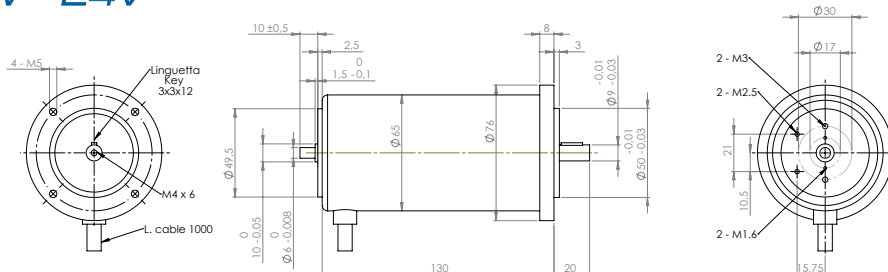

Motore EC070.24E - 100W - 24V EC070.24E motor - 100W - 24V

Disponibili a richiesta.
Contattare il nostro Ufficio Vendite.
Available on request.
Please contact our Sales Department.