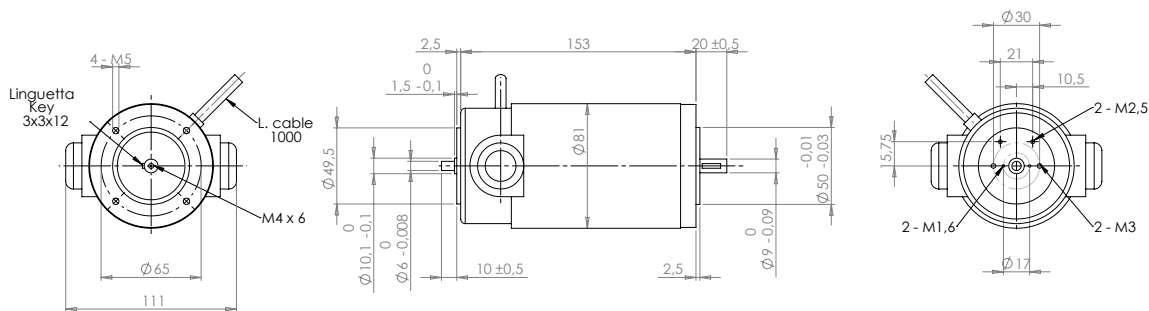

Motore EC100.24E - 140W - 24V EC100.24E motor - 140W - 24V