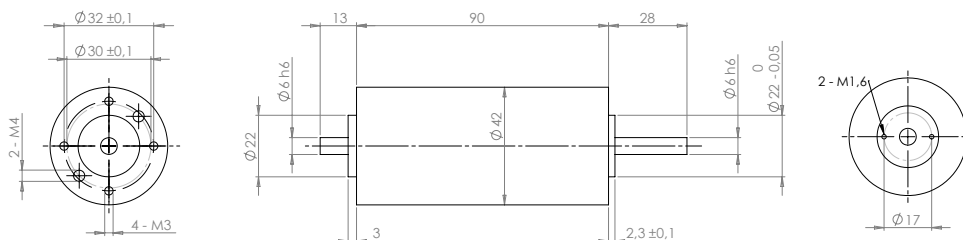

Dimensioni Dimensions

Motore EC020.24E - 30W - 24V EC020.24E motor - 30W - 24V

Disponibili a richiesta.
Contattare il nostro Ufficio Vendite.
Available on request.
Please contact our Sales Department.

Motore EC070.24E - 100W - 24V EC070.24E motor - 100W - 24V