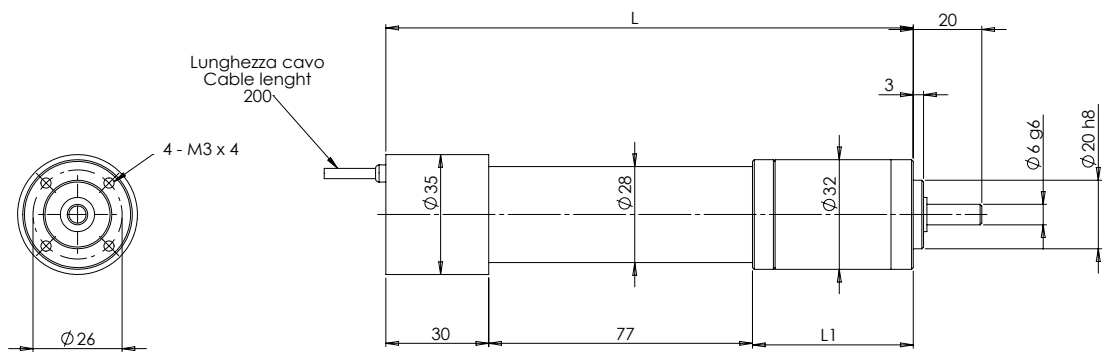

**Dimensioni**  
**Dimensions**

**Riduttore P-PK32 con motore BL005.240**  
**Gear Unit P-PK32 with motor type BL005.240**

BL005.240	n° stadi Stages number		
	1	2	3
L1 [ mm ]	28	37,5	47
L [ mm ]	105	114,5	124

**Riduttore P-PK32 con motore BL005.240-IE**  
**Gear Unit P-PK32 with motor type BL005.240-IE**

BL005.240-IE	n° stadi Stages number		
	1	2	3
L1 [ mm ]	28	37,5	47
L [ mm ]	135	144,5	154