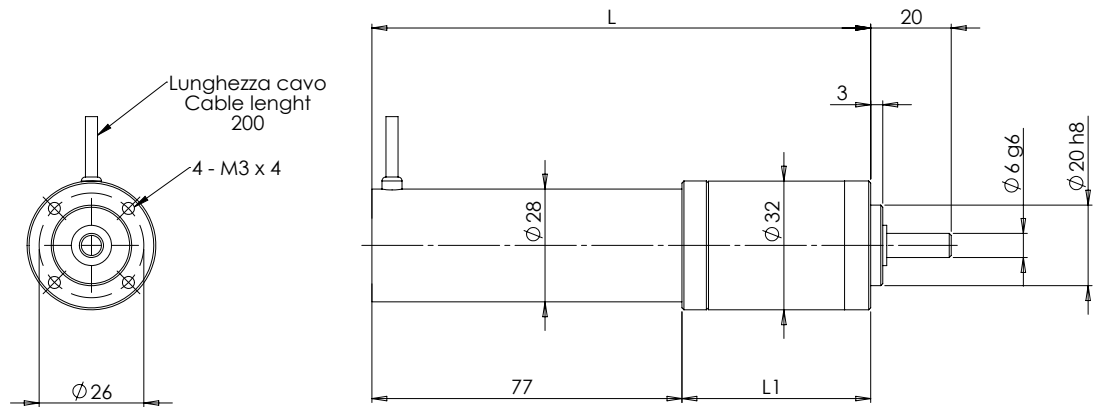

**Dimensioni**  
**Dimensions**

**Riduttore P-PK32 con motore BL005.240**  
**Gear Unit P-PK32 with motor type BL005.240**

BL005.240	n° stadi Stages number		
	1	2	3
L1 [ mm ]	28	37,5	47
L [ mm ]	105	114,5	124

**Riduttore P-PK32 con motore BL005.240-IE**  
**Gear Unit P-PK32 with motor type BL005.240-IE**

BL005.240-IE	n° stadi Stages number		
	1	2	3
L1 [ mm ]	28	37,5	47
L [ mm ]	135	144,5	154