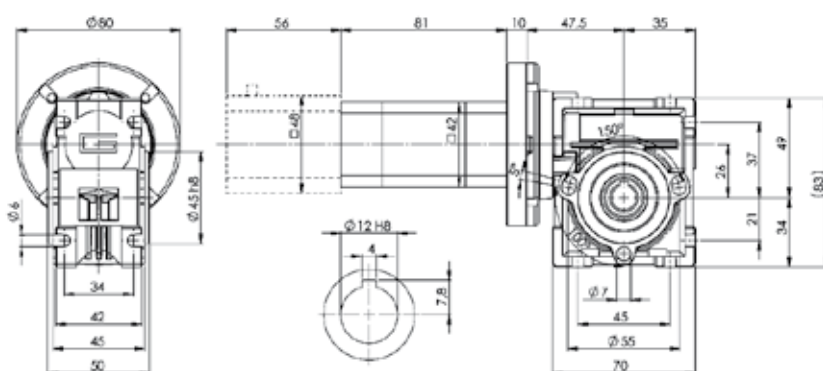

Dimensioni Dimensions

Riduttore CM026 con motore
BLO12.240/BLO12.240 IE

*Gear unit CM026 with motor
BLO12.240/BLO12.240 IE*

Riduttore CM026 con motore
BLO18.240/BLO18.240 IE

*Gear unit CM026 with motor
BLO18.240/BLO18.240 IE*

Riduttore CM030 con motore
BLO32.240/BLO32.240 IE

*Gear unit CM030 with motor
BLO32.240/BLO32.240 IE*

Riduttore CM030 con motore
BLO43.240/BLO43.240 IE

*Gear unit CM030 with motor
BLO43.240/BLO43.240 IE*