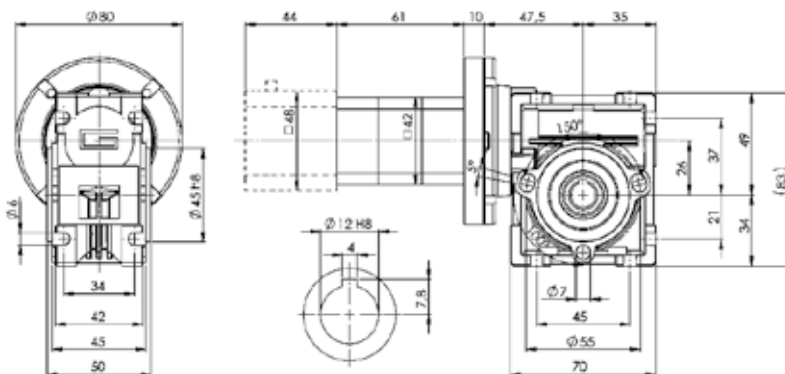

Dimensioni Dimensions

Riduttore CM026 con motore
BLO12.240/BLO12.240 IE

*Gear unit CM026 with motor
BLO12.240/BLO12.240 IE*

Riduttore CM026 con motore
BLO18.240/BLO18.240 IE

*Gear unit CM026 with motor
BLO18.240/BLO18.240 IE*

Riduttore CM030 con motore
BLO32.240/BLO32.240 IE

*Gear unit CM030 with motor
BLO32.240/BLO32.240 IE*

Riduttore CM030 con motore
BLO43.240/BLO43.240 IE

*Gear unit CM030 with motor
BLO43.240/BLO43.240 IE*