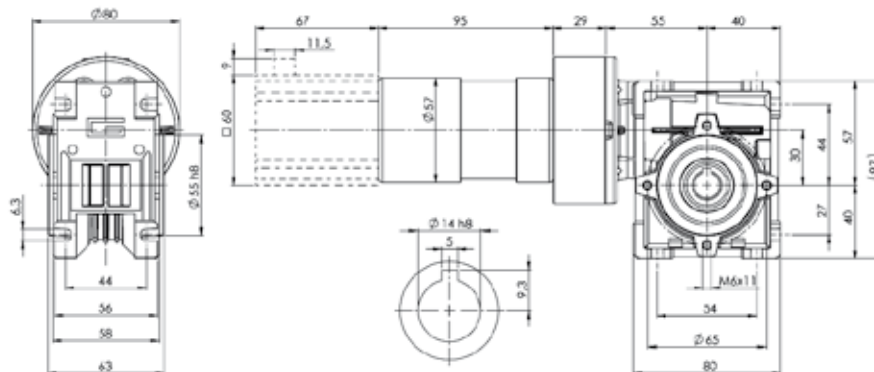

Dimensioni Dimensions

Riduttore CM026 con motore
BLO12.240/BLO12.240 IE

*Gear unit CM026 with motor
BLO12.240/BLO12.240 IE*

Riduttore CM026 con motore
BLO18.240/BLO18.240 IE

*Gear unit CM026 with motor
BLO18.240/BLO18.240 IE*

Riduttore CM030 con motore
BLO32.240/BLO32.240 IE

*Gear unit CM030 with motor
BLO32.240/BLO32.240 IE*

Riduttore CM030 con motore
BLO43.240/BLO43.240 IE

*Gear unit CM030 with motor
BLO43.240/BLO43.240 IE*