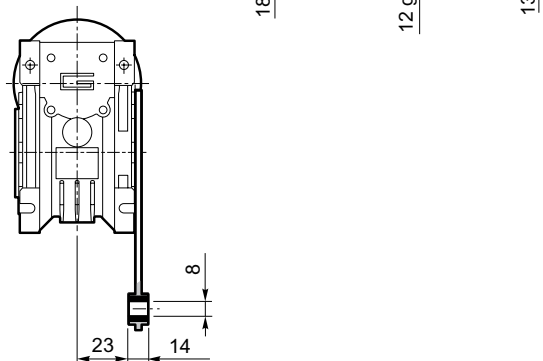

Braccio di reazione Torque arm

CM 026