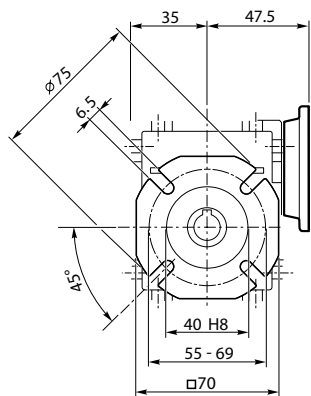

### Flangia uscita Output flange

CM 026 F

CM 030 F

### Albero lento Output shaft

CM 030

CM 030

### Braccio di reazione Torque arm

CM 026