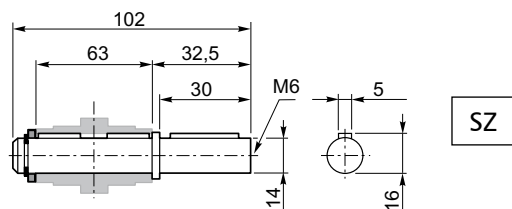

### Albero lento Output shaft

CM 030

CM 030