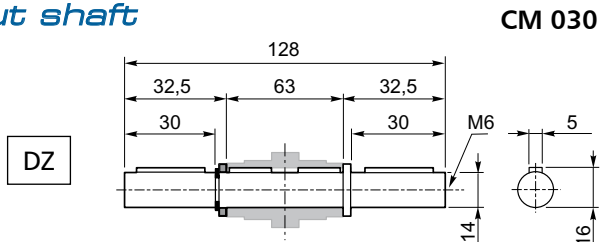

### Albero lento Output shaft

CM 030

CM 030